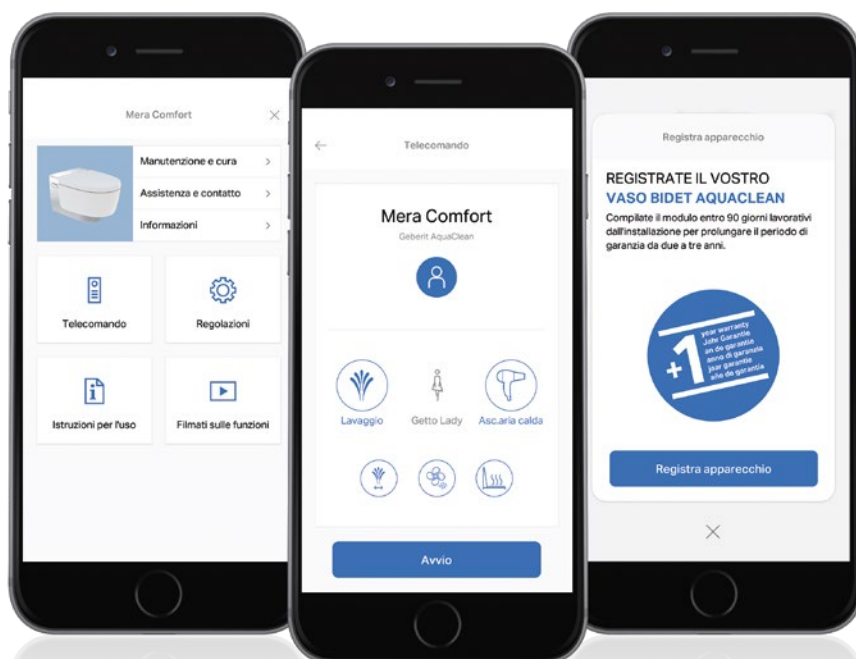

DISPONIBILE GRATUITAMENTE I TRAMITE

Download on the App Store

GET IT ON Google Play

■ GEBERIT

APP GEBERIT HOME

Le funzioni del vaso bidet possono essere comodamente attivate con la app Geberit Home. Lo smartphone diventa un telecomando che consente di memorizzare le impostazioni personali, portandole ovunque con sé in viaggio.

←

UN PREZIOSO SUPPORTO DIGITALE

PER UN BENESSERE CHE DURA NEL TEMPO

Grazie all'app Geberit Home, lo smartphone diventa un comodo telecomando per i vasi bidet Geberit AquaClean e consente non solo di attivare tutte le funzioni, ma anche di memorizzare le impostazioni personali. Inoltre, la app offre altre funzioni rivolte all'aggiornamento e alla manutenzione del proprio vaso bidet.

Proprio come il funzionamento dei vasi bidet AquaClean, anche la registrazione del modello può avvenire tramite smartphone.

*"Faccio tutto con
il mio smartphone."*

GEBERIT AQUACLEAN MERA COMFORT E CLASSIC