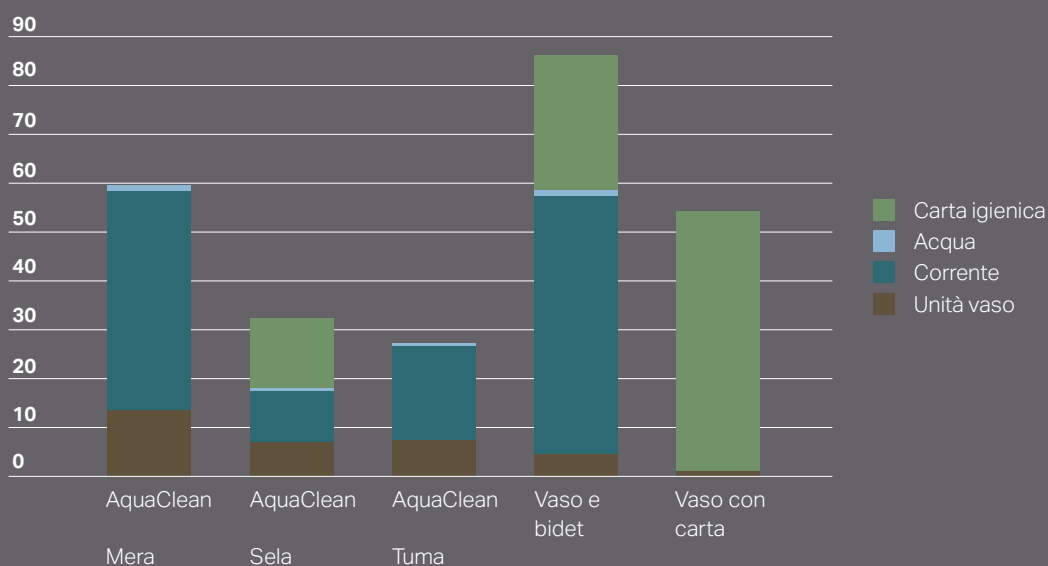

GEBERIT AQUACLEAN E L'AMBIENTE

5 MOTIVI PER FARE DEL VASO BIDET UNA SCELTA SOSTENIBILE

1. IMPEGNO ECOLOGICO

Geberit AquaClean ottiene ottimi risultati per quanto riguarda le valutazioni del ciclo di vita ed è paragonabile ai vasi tradizionali che richiedono l'utilizzo di carta igienica. Il consumo d'acqua aggiuntivo di un vaso bidet è secondario rispetto al consumo di carta. Senza calcolare la produzione di carta igienica e i consumi elettrici necessari per il riscaldamento dell'acqua.

I VASI BIDET GEBERIT AQUACLEAN A CONFRONTO CON I TRADIZIONALI VASI CON CARTA IGIENICA E RISPETTIVI BIDET

Il grafico raffigura l'impatto ambientale stimato in base al metodo IMPACT World+.