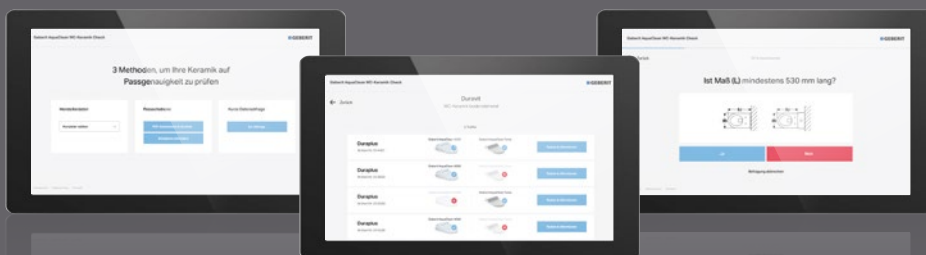

www.geberit-aquaclean.it/compatibilita