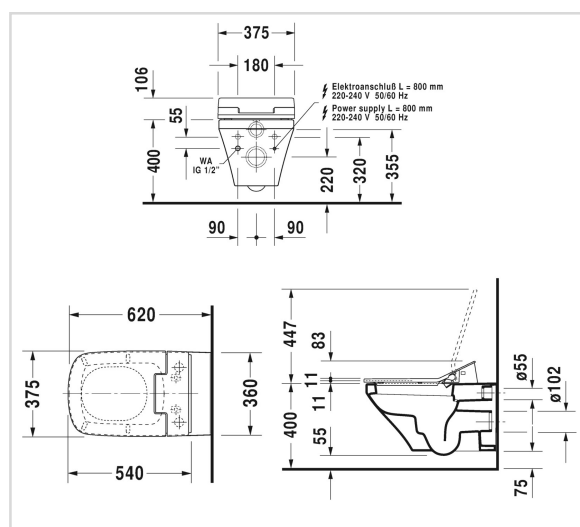

**Descripción**

Pack inodoro suspendido rimless más asiento inteligente Sensowash® Slim Duravit Durastyle  
Durastyle

**Ref.**

DURDURA0030012

**Fabricante**

DURAVIT AG

**Fotografía**

**Dibujo técnico**

**INODORO**

- Inodoro suspendido Durastyle preparado para funcionamiento con asiento inteligente Sensowash Slim
- Sistema de arrastre Rimless (Sin Brida) que facilita una mejor limpieza del inodoro
- Fondo profundo (62 cm)
- Incluye sistema de fijación a pared

**ASIENTO INTELIGENTE**

- Las medidas son 37,5 cm de ancho x 54 cm de largo x 8,3cm de alto
- Válido para usar con inodoros de Duravit (comprobar compatibilidades)
- Tapa y asiento hecho con Duroplast y con cierre ralentizado

- Tapa inteligente
- Se suministra con mando a distancia
- Asiento y tapa fácilmente desmontable

**Funciones del asiento**

- Higiene íntima: lavado posterior y anterior mediante agua
- Masaje oscilante: el chorro de agua oscila en pequeños círculos para una mejor distribución, limpieza y comodidad
- La intensidad del agua es regulable pudiéndose ajustar hasta 3 distintos niveles de presión
- Temperatura del agua es regulable pudiéndose ajustar hasta 3 distintos niveles de temperatura
- La posición de la cánula es regulable, pudiendo ajustarse a la posición más precisa para cada usuario (5 posiciones distintas)
- Boquilla de la cánula removible para mayor facilidad de limpieza
- Luz led nocturna
- Sistema descalcificador para evitar problemas de sedimentación y posibles bloqueos de las cañerías