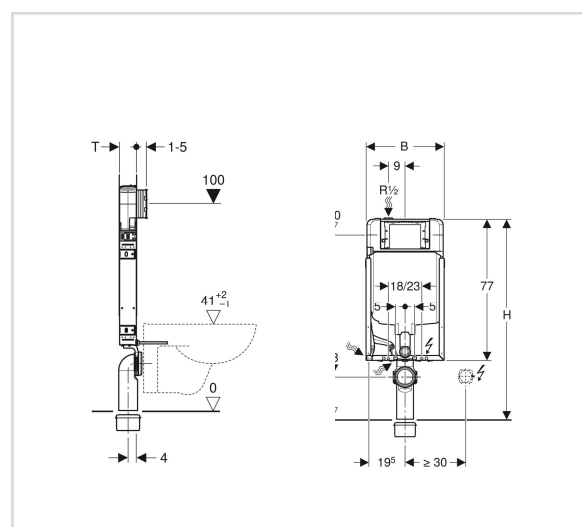

**Descripción**

Pack semibastidor empotrado con cisterna Sigma 8 y placa pulsadora Sigma 01 cromo mate Geberit Kombifix

**Kombifix & Sigma**

**Ref.**

GEBKOMB0080077

**Fabricante**

GEBERIT AG

**Fotografía**

**Dibujo técnico**

**Descripción producto:**

Geberit, marca multinacional líder en la fabricación de sanitarios y sistemas de instalación para el baño, incluye el semibastidor empotrado Kombifix en combinación con la cisterna Sima de profundidad reducida 8cm en su gama líder a nivel mundial de sistemas de instalación para inodoros y productos para el baño. Adicionalmente el pack incluye la placa pulsadora Sigma 01 en acabado blanco brillo.

**Suministro incluye**

- Conexión de suministro Rp 1/2", compatible con MF, con llave de escuadra integrada y rosca
- Cajetín premontaje para registro
- Juego de manguitos para inodoro,  $\varnothing$  90 mm
- Codo de desagüe de PVC,  $\varnothing$  90 mm
- Manguito adaptador de PVC,  $\varnothing$  90/110 mm

- 2 tapones de protección
- 2 varillas roscadas M12
- Material de fijación

**Aplicación**

- Para paredes de obra
- Para la instalación en pared con altura completa o delante de pared con altura parcial
- Para inodoros suspendidos con medidas de conexión según EN 33:2011
- Para descargas simples, de doble volumen o interrumpibles