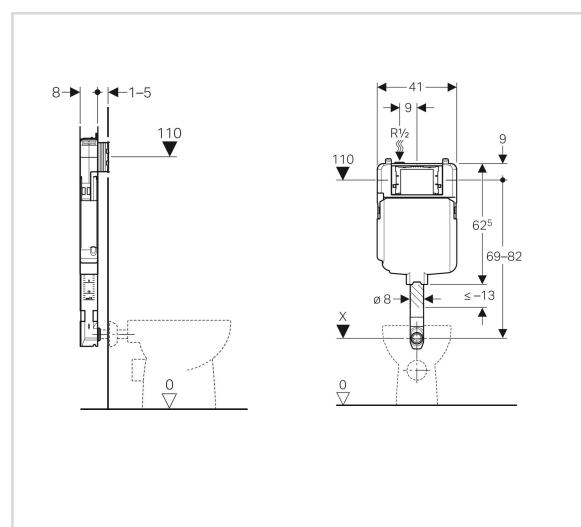

**Descripción**

Pack cisterna empotrada y placa pulsadora Sigma 01 cromo brillo Geberit Sigma 8

Sigma

Ref.

GEBSIGM0080092

Fabricante

GEBERIT AG

**Fotografía**

**Dibujo técnico**

**Descripción producto:**

Geberit, marca multinacional líder en la fabricación de sanitarios y sistemas de instalación para el baño, incluye la cisterna empotrada Sigma de profundidad reducida 8cm para la instalación de inodoros a suelo en pared de ladrillo en su gama líder a nivel mundial de sistemas de instalación para inodoros y productos para el baño. Adicionalmente el pack incluye la placa pulsadora Sigma 01 en acabado blanco brillo.

**BASTIDOR**
**Propiedades**

- Serie de fabricación 2016
- Cisterna empotrada con accionamiento frontal
- Cisterna empotrada totalmente aislada contra la condensación
- Red para el revocado premontada
- Codo de descarga enchufable
- Codo de descarga ajustable 2 cm hacia arriba y 1 cm hacia abajo
- Montaje y mantenimiento en la cisterna empotrada sin herramientas
- Conexión de suministro superior izquierda
- Cajetín premontaje para humedad y suciedad
- Cajetín premontaje que puede ser recortada, adecuada para pulsadores enrasados

**Suministro incluye**

- Conexión de suministro Rp 1/2", compatible con MF, con llave de escuadra integrada y rosca
- Cajetín premontaje para registro
- Codo de descarga con envoltorio protector
- Tapón de protección
- 2 pletinas de hierro perforadas