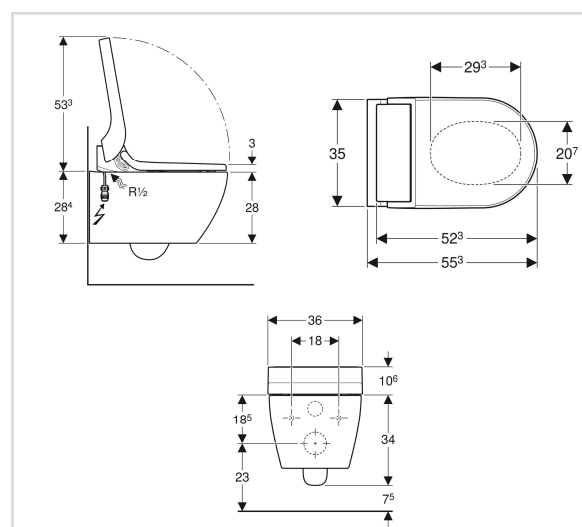

Dibujo técnico

Descripción producto:

Geberit, marca multinacional líder en la fabricación de sanitarios y sistemas de instalación para el baño, introduce el inodoro suspendido Tuma con equipamiento Comfort en acabado acero inoxidable cepillado dentro de su línea de inodoros inteligentes Aquaclean, la más amplia del mercado.

Descripción del producto y propiedades:

- Preparación de agua caliente mediante calentador instantáneo
- Ducha anal con tecnología de ducha WhirlSpray
- Cabezal femenino separado en posición de reposo protegida
- Calentador instantáneo desactivable
- Brazo-ducha con boquilla extensible para área anal y área vaginal
- Intensidad del agua ajustable en cinco niveles
- Brazo-ducha con cinco posiciones diferentes
- Ducha oscilante (movimiento de avance y retorno automático del brazo-ducha) ajustable
- Prelavado y posaclorado automáticos del cabezal con agua
- Programa de descalcificación
- Inodoro cerámico sin borde de descarga
- Fijación simple mediante fijación a pared Geberit modelo EFF3 para inodoro
- Inodoro de fondo profundo con esmalte especial KeraTect
- Detector de usuario
- Unidad de extracción de olores con filtro de panel de cerámica activable
- Unidad de extracción de olores con función de seguimiento
- Secador activable
- Asiento del inodoro con detector de calefacción rápida de asiento
- Asiento y tapa de cisterna con mecanismo SoftClosing
- Funciones y ajustes a través del mando a distancia
- Cuatro perfiles de usuario programables
- Compatible con la aplicación Geberit Home
- Conexión lateral al suministro de agua, oculta tras el inodoro cerámico

- Conexión a red con cable de protección extensible de tres capas, oculto en el lateral derecho tras el inodoro cerámico
- Homologación según (DIN) EN 1717/ (DIN) EN 13077
- Temperatura del agua de la ducha ajustable con la aplicación Geberit Home
- Temperatura del secador ajustable con la aplicación Geberit Home
- Temperatura de la calefacción de asiento ajustable con la aplicación Geberit Home

Suministro incluye

- Kit de conexión de suministro para cisterna empotrada Geberit Sigma 12 cm y cisterna empotrada Geberit Omega 12 cm, altura de instalación 112 cm
- Rosca hembra de acoplamiento para conexión a red
- Juego de aislamiento acústico
- Deflector ducha
- Nivelador para asiento y tapa de inodoro/inodoro cerámico
- Líquido descalcificador 125 ml
- Juego de limpieza
- Juego de manguitos para inodoro, Ø 90 mm
- Mando a distancia con soporte mural y batería CR2032
- Material de fijación

Aplicación

- Para una utilización del inodoro confortable y sin olores
- Para la limpieza cuidadosa con agua del área anal y vaginal