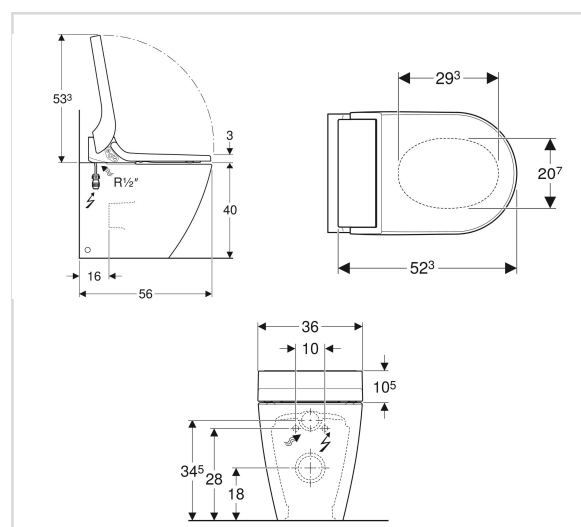

Dibujo técnico

Descripción producto:

Geberit, marca multinacional líder en la fabricación de sanitarios y sistemas de instalación para el baño, introduce el inodoro a pared para tanque alto (empotrado) Tuma con equipamiento Comfort en acabado acero inoxidable cepillado dentro de su línea de inodoros inteligentes Aquaclean, la más amplia del mercado.

Descripción del producto y propiedades:

- Preparación de agua caliente mediante calentador instantáneo
- Ducha anal con tecnología de ducha WhirlSpray
- Cabezal femenino separado en posición de reposo protegida
- Calentador instantáneo desactivable
- Brazo-ducha con boquilla extensible para área anal y área vaginal
- Intensidad del agua ajustable en cinco niveles
- Brazo-ducha con cinco posiciones diferentes
- Ducha oscilante (movimiento de avance y retorno automático del brazo-ducha) ajustable
- Prelavado y posaclorado automáticos del cabezal con agua
- Programa de descalcificación
- Inodoro cerámico sin borde de descarga
- Fijación simple mediante fijación a pared Geberit modelo EFF3 para inodoro
- Inodoro de fondo profundo con esmalte especial KeraTect
- Detector de usuario
- Unidad de extracción de olores con filtro de panel de cerámica activable
- Unidad de extracción de olores con función de seguimiento
- Secador activable
- Asiento del inodoro con detector de calefacción rápida de asiento
- Asiento y tapa de cisterna con mecanismo SoftClosing
- Funciones y ajustes a través del mando a distancia
- Cuatro perfiles de usuario programables
- Conexión lateral al suministro de agua, oculta tras el inodoro cerámico
- Conexión a red con cable de protección extensible de tres capas, oculto en el lateral derecho tras el inodoro cerámico

- Posibilidad de evacuación vertical de 7–28 cm desde la pared en combinación con módulos sanitarios Geberit Monolith para inodoros al suelo
- Homologación según (DIN) EN 1717/ (DIN) EN 13077
- Compatible con la aplicación Geberit Home
- Temperatura del agua de la ducha ajustable con la aplicación Geberit Home
- Temperatura del secador ajustable con la aplicación Geberit Home
- Temperatura de la calefacción de asiento ajustable con la aplicación Geberit Home
- Compatible con módulo sanitario Geberit Monolith para inodoro al suelo

Suministro incluye

- Kit de conexión de suministro
- Rosca hembra de acoplamiento para conexión a red
- Juego de aislamiento acústico
- Deflector ducha
- Nivelador para asiento y tapa de inodoro/inodoro cerámico
- Líquido descalcificador 125 ml
- Juego de limpieza
- Juego de manguitos para inodoro, $\varnothing$ 90 mm
- Mando a distancia con soporte mural y batería CR2032
- Material de fijación

Aplicación

- Para una utilización del inodoro confortable y sin olores
- Para la limpieza cuidadosa con agua del área anal y vaginal