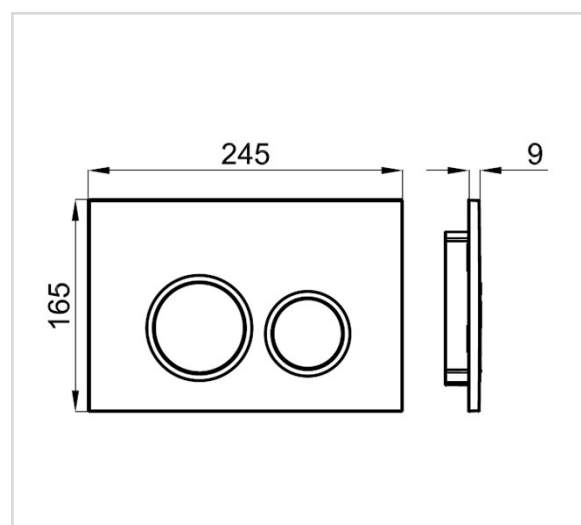

Descripción

Placa pulsadora Noken I-Comfort Redonda Negro-Cromo

I-Comfort

Ref.

NOKI-CO0070042

Fabricante

NOKEN DESIGN SAU

Fotografía**Dibujo técnico****Descripción producto:**

PLACA PULSADORA

- Acabado Negro combinado con cromo brillo
- Doble Descarga
- Accionamiento mecánico
- Instalación vertical
- 130 x 172 mm, de ABS
- Marco con fijaciones magnéticas y anclajes de fijación incluidos
- Pulsador compatible con bastidor I-Comfort (ref NOKI-CO0060071)