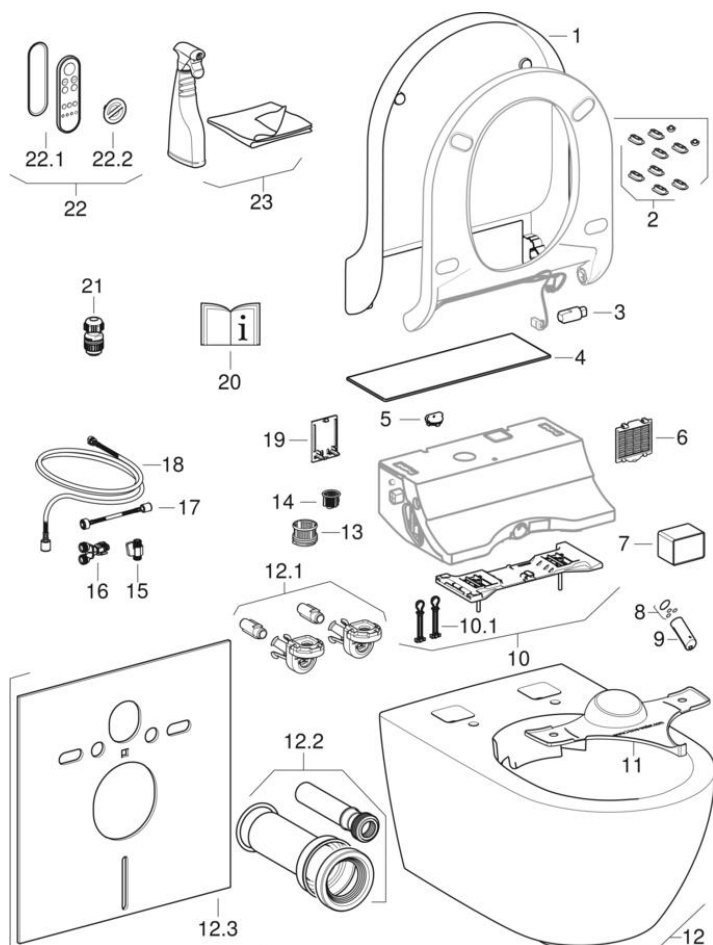

Inodoros bidé Geberit AquaClean Tuma, inodoro suspendido

2017 -

Tipo AquaClean Tuma Classic, AquaClean Tuma Comfort

Propiedades

Año de fabricación desde | 2017

Válido para el artículo

146.092.11.1 146.292.11.1 146.292.SI.1 146.292.SJ.1
146.292.FW.1

#	N.º de art.	Denominación	Sustituto para	Observaciones
1	243.503.11.1	Tapa del inodoro para Geberit AquaClean Tuma: Blanco alpino		
2	242.878.00.1	Juego de nivelador para tapa y asiento del inodoro, para Geberit AquaClean Tuma/Sela (hasta el año de fabricación 2018): Blanco		
3	243.217.00.1	Amortiguador para asiento del inodoro/tapa del inodoro, para Geberit AquaClean Mera/Tuma		
4	243.300.11.1	Cubierta de diseño para Geberit AquaClean Tuma: Blanco alpino		
4	243.300.FW.1	Cubierta de diseño para Geberit AquaClean Tuma: Acero inoxidable cepillado		
4	243.300.SI.1	Cubierta de diseño para Geberit AquaClean Tuma: Blanco / Vidrio		
4	243.300.SJ.1	Cubierta de diseño para Geberit AquaClean Tuma: Negro / Vidrio		
5	243.532.FQ.1	Tapón para Geberit AquaClean Sela/Tuma: Azul ultramar RAL 5002		
6	243.508.11.1	Tapa para compartimento para el filtro, para Geberit AquaClean Tuma Comfort: Blanco alpino		Solo para Tuma Comfort
7	242.999.00.1	Filtro de panel de cerámica Geberit serie3		Solo para Tuma Comfort
8	244.633.00.1	Juego de juntas tóricas para cabezal de ducha para Geberit AquaClean Mera/Sela/Tuma		
9	243.527.11.1	Cabezal para Geberit AquaClean Sela / Tuma Comfort: Blanco alpino		Solo para Tuma Comfort
9	243.927.11.1	Cabezal para Geberit AquaClean Tuma Classic: Blanco alpino		Solo para Tuma Classic
10	243.502.00.1	Placa adaptadora con material de fijación, para Geberit AquaClean Tuma		Solo para instalaciones completas de inodoro