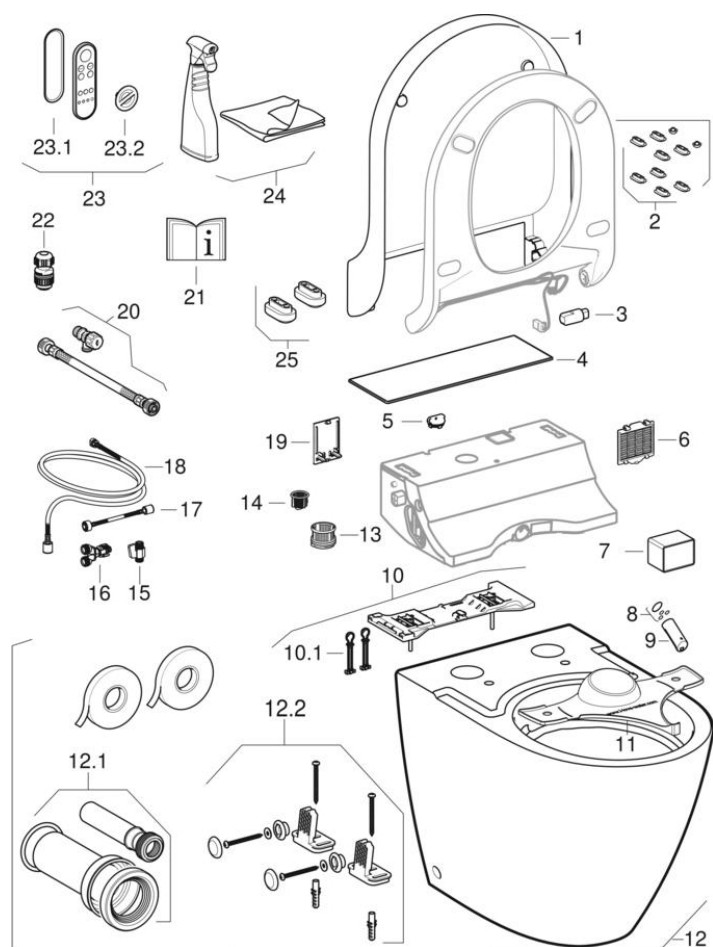

Inodoros bidé Geberit AquaClean Tuma, inodoro al suelo

2019 -

Marca Geberit

Tipo AquaClean Tuma Classic, AquaClean Tuma Comfort

Propiedades

Año de fabricación desde | 2019

Válido para el artículo

146.310.SI.1 146.320.11.1 146.310.11.1 146.310.SJ.1
146.310.FW.1

#	N.º de art.	Denominación	Sustituto para	Observaciones
1	243.503.11.1	Tapa del inodoro para Geberit AquaClean Tuma: Blanco alpino		
2	242.878.00.1	Juego de nivelador para tapa y asiento del inodoro, para Geberit AquaClean Tuma/Sela (hasta el año de fabricación 2018): Blanco		
3	243.217.00.1	Amortiguador para asiento del inodoro/tapa del inodoro, para Geberit AquaClean Mera/Tuma		
4	243.300.11.1	Cubierta de diseño para Geberit AquaClean Tuma: Blanco alpino		
4	243.300.FW.1	Cubierta de diseño para Geberit AquaClean Tuma: Acero inoxidable cepillado		
4	243.300.SI.1	Cubierta de diseño para Geberit AquaClean Tuma: Blanco / Vidrio		
4	243.300.SJ.1	Cubierta de diseño para Geberit AquaClean Tuma: Negro / Vidrio		
5	243.532.FQ.1	Tapón para Geberit AquaClean Sela/Tuma: Azul ultramar RAL 5002		
6	243.508.11.1	Tapa para compartimento para el filtro, para Geberit AquaClean Tuma Comfort: Blanco alpino		Solo para Tuma Comfort
7	242.999.00.1	Filtro de panel de cerámica Geberit serie3		Solo para Tuma Comfort
8	244.633.00.1	Juego de juntas tóricas para cabezal de ducha para Geberit AquaClean Mera/Sela/Tuma		
9	243.527.11.1	Cabezal para Geberit AquaClean Sela / Tuma Comfort: Blanco alpino		Solo para Tuma Comfort
9	243.927.11.1	Cabezal para Geberit AquaClean Tuma Classic: Blanco alpino		Solo para Tuma Classic