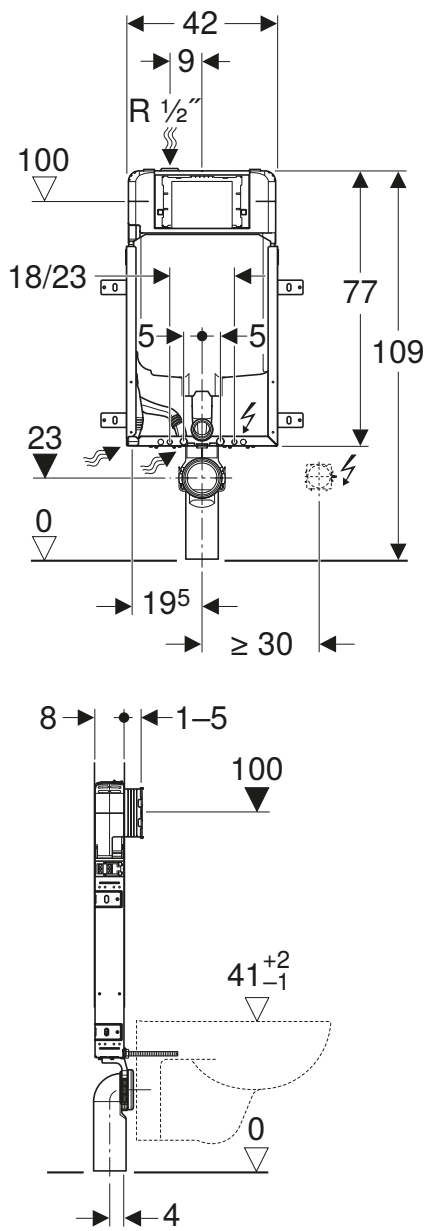

INSTRUCCIONES DE MONTAJE

**PACK BASTIDOR KOMBIFIX 8
+ PLACA SIGMA 01**

INSTALLATION MANUAL

MONTAGEANLEITUNG
INSTRUCTIONS DE MONTAGE
ISTRUZIONI PER IL MONTAGGIO

966.874.00.0(02)

→ **1 A** 📄 3

→ **1 B** 📄 4

1 A

1

2

3

→ 2 5

1 B

✓

▶

→ 2 5

2

1

2

3

4

5

3

✓