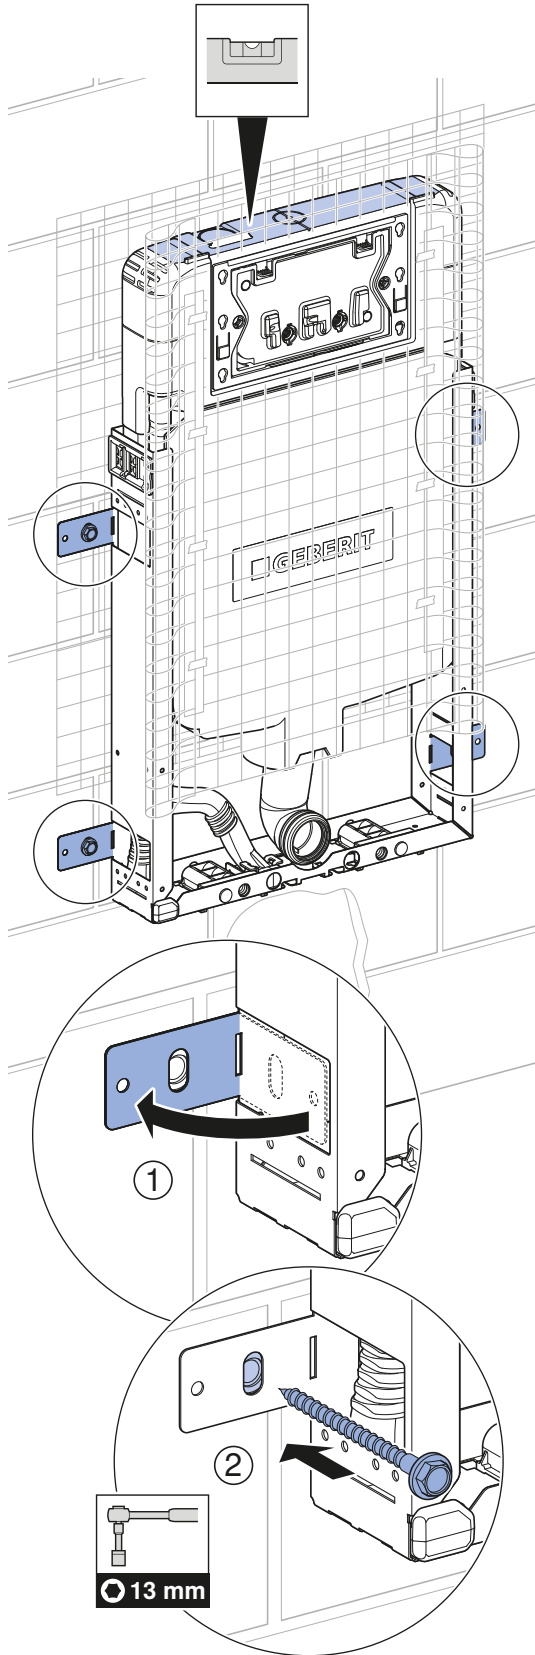

INSTRUCCIONES DE MONTAJE

**PACK BASTIDOR KOMBIFIX 8
+ PLACA SIGMA 01**

INSTALLATION MANUAL

MONTAGEANLEITUNG
INSTRUCTIONS DE MONTAGE
ISTRUZIONI PER IL MONTAGGIO

966.874.00.0(02)

→ **1 A** 📄 3

→ **1 B** 📄 4

1 A

1

2

3

→ 2 5

1 B

✓

▶

→ 2 5