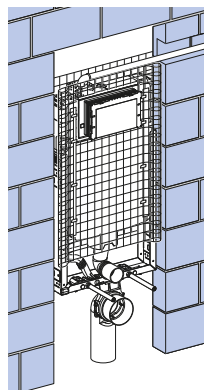

INSTRUCCIONES DE MONTAJE

**PACK BASTIDOR KOMBIFIX 8
+ PLACA SIGMA 01**

INSTALLATION MANUAL

MONTAGEANLEITUNG
INSTRUCTIONS DE MONTAGE
ISTRUZIONI PER IL MONTAGGIO

966.874.00.0(02)

→ **1 A** 📄 3

→ **1 B** 📄 4

1 A

1

2

3

→ 2 5

1 B

✓

▶

→ 2 5