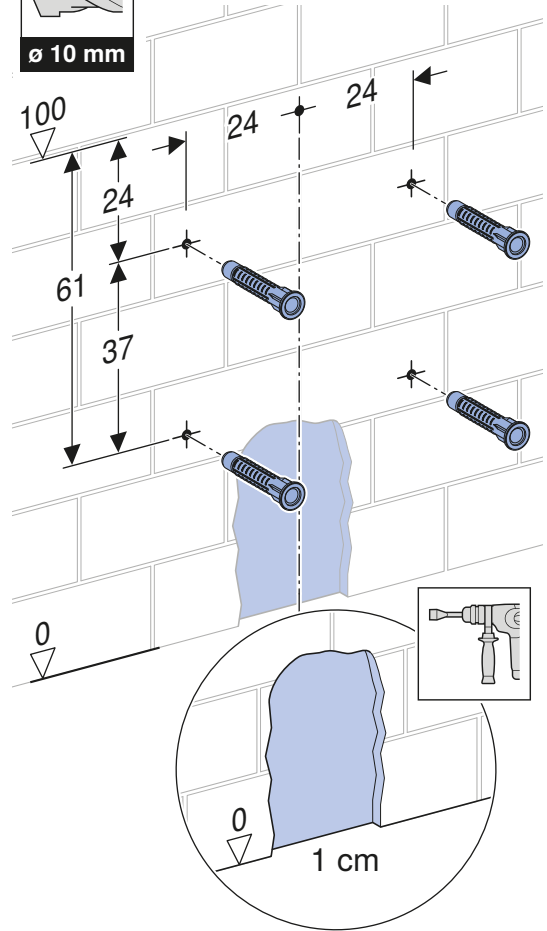

INSTRUCCIONES DE MONTAJE

**PACK BASTIDOR KOMBIFIX 8
+ PLACA SIGMA 01**

INSTALLATION MANUAL

MONTAGEANLEITUNG
INSTRUCTIONS DE MONTAGE
ISTRUZIONI PER IL MONTAGGIO

966.874.00.0(02)

→ **1 A** 📄 3

→ **1 B** 📄 4

1 A

1

2

3

→ 2 5

1 B

✓

▶

→ 2 5