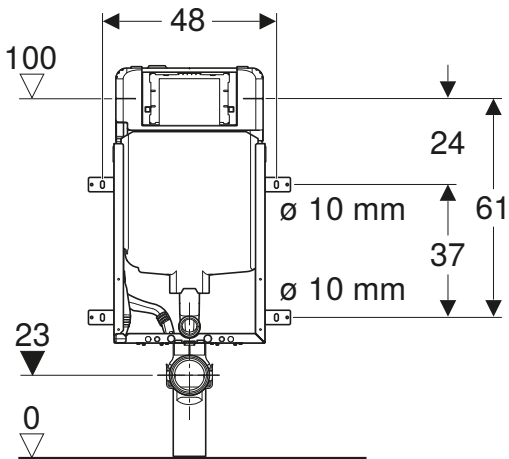

INSTRUCCIONES DE MONTAJE

**PACK BASTIDOR KOMBIFIX 8
+ PLACA SIGMA 01**

INSTALLATION MANUAL

MONTAGEANLEITUNG
INSTRUCTIONS DE MONTAGE
ISTRUZIONI PER IL MONTAGGIO

966.874.00.0(02)

→ **1 A** 📄 3

→ **1 B** 📄 4

1 A