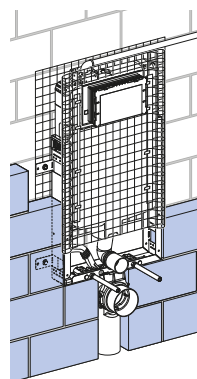

INSTRUCCIONES DE MONTAJE

**PACK BASTIDOR KOMBIFIX 8
+ PLACA SIGMA 01**

INSTALLATION MANUAL

MONTAGEANLEITUNG
INSTRUCTIONS DE MONTAGE
ISTRUZIONI PER IL MONTAGGIO

966.874.00.0(02)

→ **1 A** 📄 3

→ **1 B** 📄 4

1 A