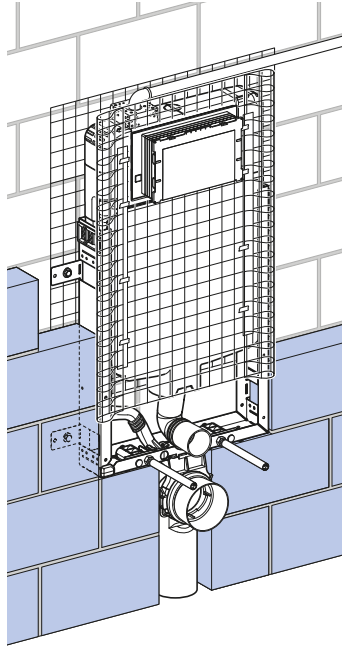

INSTRUCCIONES DE MONTAJE

**PACK BASTIDOR KOMBIFIX 8
+ PLACA SIGMA 01**

INSTALLATION MANUAL

MONTAGEANLEITUNG
INSTRUCTIONS DE MONTAGE
ISTRUZIONI PER IL MONTAGGIO

966.874.00.0(02)

→ **1 A** 📄 3

→ **1 B** 📄 4

1 A