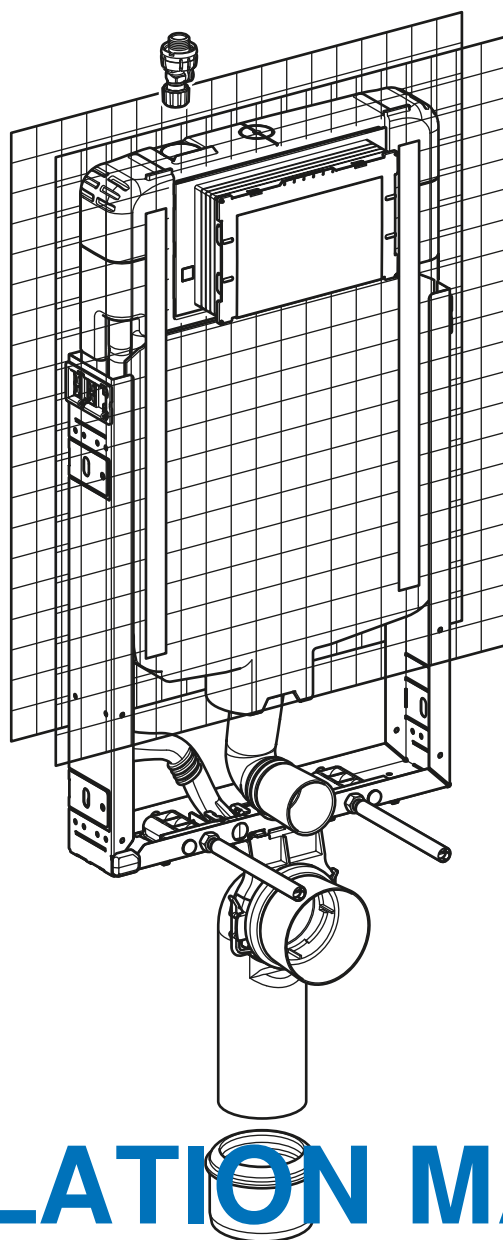

INSTRUCCIONES DE MONTAJE

**PACK BASTIDOR KOMBIFIX 8
+ PLACA SIGMA 01**

INSTALLATION MANUAL

MONTAGEANLEITUNG
INSTRUCTIONS DE MONTAGE
ISTRUZIONI PER IL MONTAGGIO

966.874.00.0(02)

→ **1 A** 📄 3

→ **1 B** 📄 4

1 A