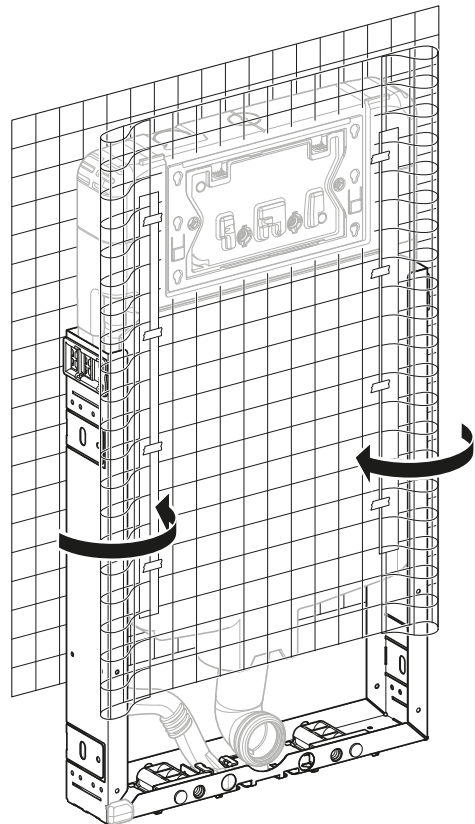

INSTRUCCIONES DE MONTAJE

**PACK BASTIDOR KOMBIFIX 8
+ PLACA SIGMA 01**

INSTALLATION MANUAL

MONTAGEANLEITUNG
INSTRUCTIONS DE MONTAGE
ISTRUZIONI PER IL MONTAGGIO

966.874.00.0(02)

→ **1 A** 📄 3

→ **1 B** 📄 4

1 A

1

2

3

→ 2 5

1 B

✓

▶

→ 2 5